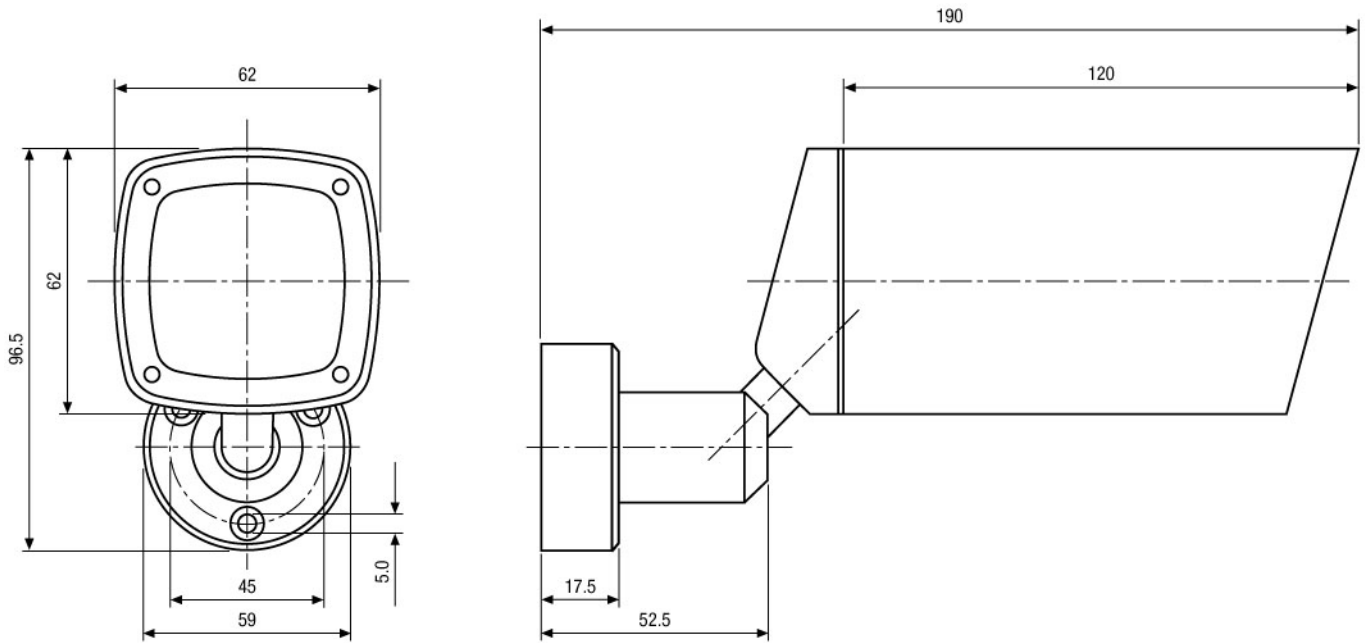

Video Security

Kameras | Plug & Play Kamerasysteme

VKC-1327AW3-922

1/3" Tag/Nacht-Kamera mit F1,4/9-22mm
Objektiv, 12VDC/24VAC, 540TVL

Art-Nr. 96088

Hauptmerkmale

Spezifikationen

Maße/Dimensions: mm